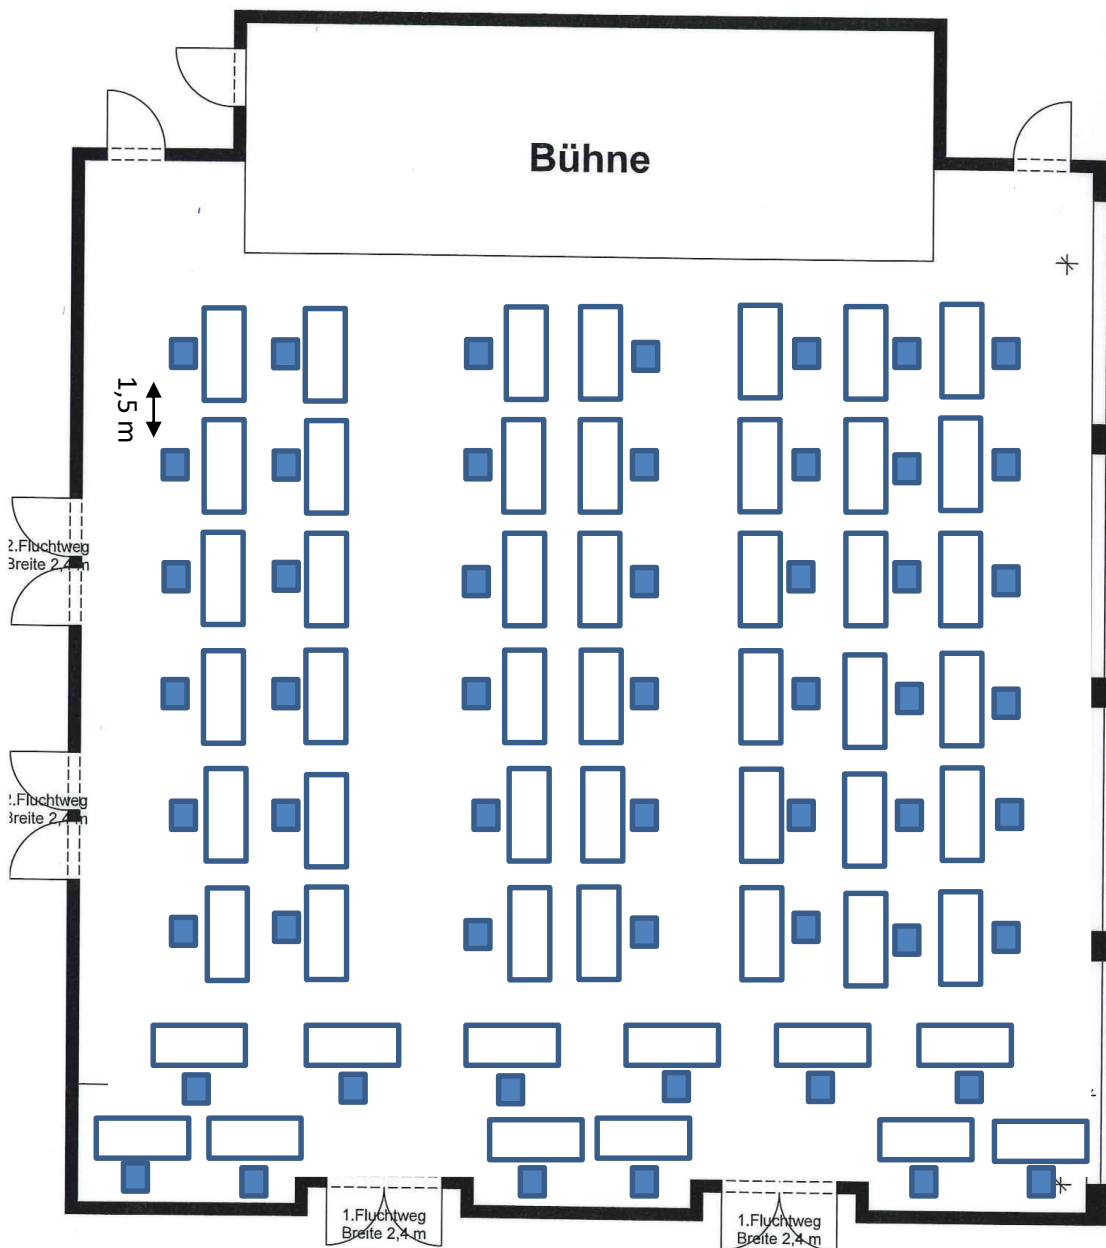

# Aufbauplan Festsaal

**Kulturzentrum Trudering - Festsaal**

18.05.2020

Saalgröße 286 m<sup>2</sup> ( Eingabeplanung )

Maßangaben